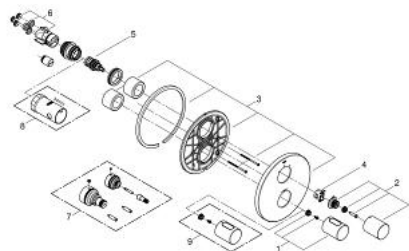

### DESCRIPCIÓN DEL PRODUCTO

- Colour: Cool sunrise
- Set para instalación final:
- Necesita válvula GROHE Rapido T 35500000
- GROHE FastFixation chapetón con cubierta y sello y cubierta de fijación
- GROHE LongLife acabado
- GROHE SafeStop Tope de seguridad a 38° C
- Limitador de temperatura opcional GROHE SafeStop Plus 43°C
- Aquadimmer con función múltiple
- Control de cierre y flujo de caudal
- Desviador: ducha/tina
- Sin cuerpo oculto

### RECAMBIOS , noviembre 2016 – now

- 1: Volante regulador de temperatura (Spare part-nr. 47900GL0)
  - 2: Volante apertura y cierre (Spare part-nr. 47898GL0)
  - 3: Placa (Spare part-nr. 47810GL0)
  - 4: Anillo de tope (Spare part-nr. 10089000)
  - 5: Aquadimmer (Spare part-nr. 47364000)
  - 6: Rácor acoplamiento (Spare part-nr. 12701000)
  - 7: Prolongación termostatos 27,5 mm. (Spare part-nr. 47781000)\*
  - 8: Llave para desmontaje (Spare part-nr. 19332000)\*
- \* Optional accessories