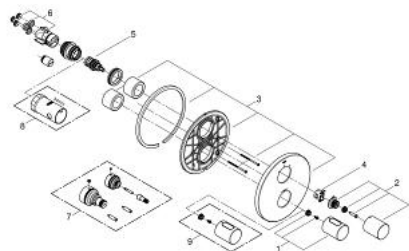

19 468 EN0 GROHTHERM 3000 COSMOPOLITAN TERMOSTATO EMPOTRABLE PARA DUCHA Y TINA

DESCRIPCIÓN DEL PRODUCTO

- Colour: Brushed nickel
- Set para instalación final:
- Necesita válvula GROHE Rapido T 35500000
- GROHE FastFixation chapetón con cubierta y sello y cubierta de fijación
- GROHE LongLife acabado
- GROHE SafeStop Tope de seguridad a 38° C
- Limitador de temperatura opcional GROHE SafeStop Plus 43°C
- Aquadimmer con función múltiple
- Control de cierre y flujo de caudal
- Desviador: ducha/tina
- Sin cuerpo oculto

19 468 EN0 GROHTHERM 3000 COSMOPOLITAN TERMOSTATO EMPOTRABLE PARA DUCHA Y TINA

RECAMBIOS , noviembre 2016 – now

- 1: Volante regulador de temperatura (Spare part-nr. 47900EN0)
 - 2: Volante apertura y cierre (Spare part-nr. 47898EN0)
 - 3: Placa (Spare part-nr. 47810EN0)
 - 4: Anillo de tope (Spare part-nr. 10089000)
 - 5: Aquadimmer (Spare part-nr. 47364000)
 - 6: Rácor acoplamiento (Spare part-nr. 12701000)
 - 7: Prolongación termostatos 27,5 mm. (Spare part-nr. 47781000)*
 - 8: Llave para desmontaje (Spare part-nr. 19332000)*
- * Optional accessories