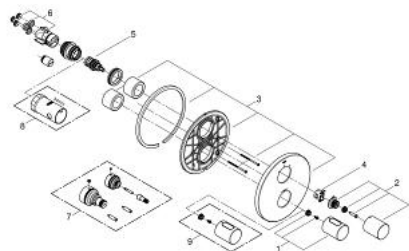

19 468 DL0 GROHTHERM 3000 COSMOPOLITAN TERMOSTATO EMPOTRABLE PARA DUCHA Y TINA

DESCRIPCIÓN DEL PRODUCTO

- Colour: Brushed warm sunset
- Set para instalación final:
- Necesita válvula GROHE Rapido T 35500000
- GROHE FastFixation chapetón con cubierta y sello y cubierta de fijación
- GROHE LongLife acabado
- GROHE SafeStop Tope de seguridad a 38° C
- Limitador de temperatura opcional GROHE SafeStop Plus 43°C
- Aquadimmer con función múltiple
- Control de cierre y flujo de caudal
- Desviador: ducha/tina
- Sin cuerpo oculto

19 468 DL0 GROHTHERM 3000 COSMOPOLITAN TERMOSTATO EMPOTRABLE PARA DUCHA Y TINA

RECAMBIOS , noviembre 2016 – now

- 1: Volante regulador de temperatura (Spare part-nr. 47900DL0)
 - 2: Volante apertura y cierre (Spare part-nr. 47898DL0)
 - 3: Placa (Spare part-nr. 47810DL0)
 - 4: Anillo de tope (Spare part-nr. 10089000)
 - 5: Aquadimmer (Spare part-nr. 47364000)
 - 6: Rácor acoplamiento (Spare part-nr. 12701000)
 - 7: Prolongación termostatos 27,5 mm. (Spare part-nr. 47781000)*
 - 8: Llave para desmontaje (Spare part-nr. 19332000)*
- * Optional accessories