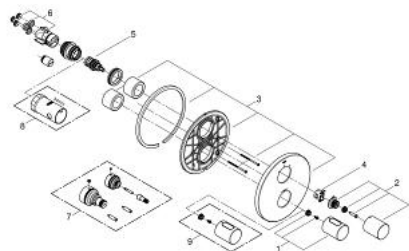

### DESCRIPCIÓN DEL PRODUCTO

- Colour: Supersteel
- Set para instalación final:
- Necesita válvula GROHE Rapido T 35500000
- GROHE FastFixation chapetón con cubierta y sello y cubierta de fijación
- GROHE LongLife acabado
- GROHE SafeStop Tope de seguridad a 38° C
- Limitador de temperatura opcional GROHE SafeStop Plus 43°C
- Aquadimmer con función múltiple
- Control de cierre y flujo de caudal
- Desviador: ducha/tina
- Sin cuerpo oculto

### RECAMBIOS , febrero 2016 – now

- 1: Volante regulador de temperatura (Spare part-nr. 47900DC0)
- 2: Volante apertura y cierre (Spare part-nr. 47898DC0)
- 3: Placa (Spare part-nr. 47810DC0)
- 4: Anillo de tope (Spare part-nr. 10089000)
- 5: Aquadimmer (Spare part-nr. 47364000)
- 6: Rácor acoplamiento (Spare part-nr. 12701000)
- 7: Prolongación termostatos 27,5 mm. (Spare part-nr. 47781000)\*
- 8: Llave para desmontaje (Spare part-nr. 19332000)\*
- 9: Volante temperatura (Spare part-nr. 47812DC0)\*