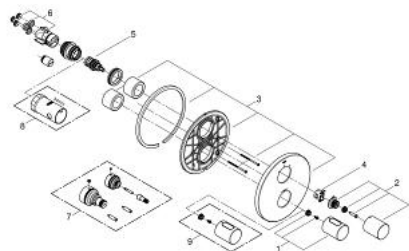

19 468 DA0 GROHTHERM 3000 COSMOPOLITAN TERMOSTATO EMPOTRABLE PARA DUCHA Y TINA

DESCRIPCIÓN DEL PRODUCTO

- Colour: Warm sunset
- Set para instalación final:
- Necesita válvula GROHE Rapido T 35500000
- GROHE FastFixation chapetón con cubierta y sello y cubierta de fijación
- GROHE LongLife acabado
- GROHE SafeStop Tope de seguridad a 38° C
- Limitador de temperatura opcional GROHE SafeStop Plus 43°C
- Aquadimmer con función múltiple
- Control de cierre y flujo de caudal
- Desviador: ducha/tina
- Sin cuerpo oculto

19 468 DA0 GROHTHERM 3000 COSMOPOLITAN TERMOSTATO EMPOTRABLE PARA DUCHA Y TINA

RECAMBIOS , noviembre 2016 – now

- 1: Volante regulador de temperatura (Spare part-nr. 47900DA0)
 - 2: Volante apertura y cierre (Spare part-nr. 47898DA0)
 - 3: Placa (Spare part-nr. 47810DA0)
 - 4: Anillo de tope (Spare part-nr. 10089000)
 - 5: Aquadimmer (Spare part-nr. 47364000)
 - 6: Rácor acoplamiento (Spare part-nr. 12701000)
 - 7: Prolongación termostatos 27,5 mm. (Spare part-nr. 47781000)*
 - 8: Llave para desmontaje (Spare part-nr. 19332000)*
- * Optional accessories