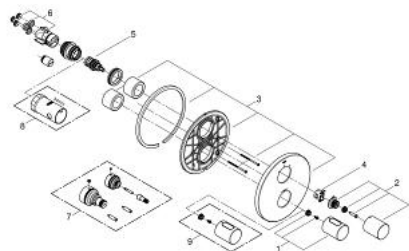

19 468 BE0 GROHTHERM 3000 COSMOPOLITAN TERMOSTATO EMPOTRABLE PARA DUCHA Y TINA

DESCRIPCIÓN DEL PRODUCTO

- Colour: Polished nickel
- Set para instalación final:
- Necesita válvula GROHE Rapido T 35500000
- GROHE FastFixation chapetón con cubierta y sello y cubierta de fijación
- GROHE LongLife acabado
- GROHE SafeStop Tope de seguridad a 38° C
- Limitador de temperatura opcional GROHE SafeStop Plus 43°C
- Aquadimmer con función múltiple
- Control de cierre y flujo de caudal
- Desviador: ducha/tina
- Sin cuerpo oculto

19 468 BE0 GROHTHERM 3000 COSMOPOLITAN TERMOSTATO EMPOTRABLE PARA DUCHA Y TINA

RECAMBIOS , noviembre 2016 – now

- 1: Volante regulador de temperatura (Spare part-nr. 47900BE0)
 - 2: Volante apertura y cierre (Spare part-nr. 47898BE0)
 - 3: Placa (Spare part-nr. 47810BE0)
 - 4: Anillo de tope (Spare part-nr. 10089000)
 - 5: Aquadimmer (Spare part-nr. 47364000)
 - 6: Rácor acoplamiento (Spare part-nr. 12701000)
 - 7: Prolongación termostatos 27,5 mm. (Spare part-nr. 47781000)*
 - 8: Llave para desmontaje (Spare part-nr. 19332000)*
- * Optional accessories