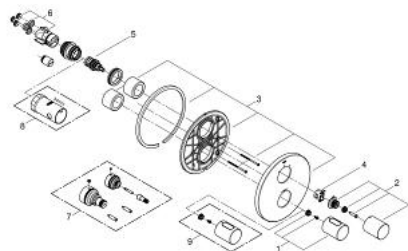

### DESCRIPCIÓN DEL PRODUCTO

- Colour: Brushed hard graphite
- Set para instalación final:
- Necesita válvula GROHE Rapido T 35500000
- GROHE FastFixation chapetón con cubierta y sello y cubierta de fijación
- GROHE LongLife acabado
- GROHE SafeStop Tope de seguridad a 38° C
- Limitador de temperatura opcional GROHE SafeStop Plus 43°C
- Aquadimmer con función múltiple
- Control de cierre y flujo de caudal
- Desviador: ducha/tina
- Sin cuerpo oculto

### RECAMBIOS , noviembre 2016 – now

- 1: Volante regulador de temperatura (Spare part-nr. 47900AL0)
  - 2: Volante apertura y cierre (Spare part-nr. 47898AL0)
  - 3: Placa (Spare part-nr. 47810AL0)
  - 4: Anillo de tope (Spare part-nr. 10089000)
  - 5: Aquadimmer (Spare part-nr. 47364000)
  - 6: Rácor acoplamiento (Spare part-nr. 12701000)
  - 7: Prolongación termostatos 27,5 mm. (Spare part-nr. 47781000)\*
  - 8: Llave para desmontaje (Spare part-nr. 19332000)\*
- \* Optional accessories