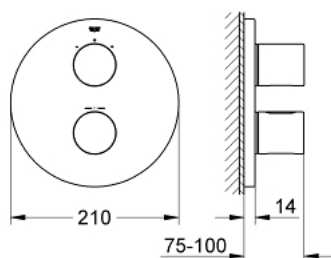

19 468 000 GROHTHERM 3000 COSMOPOLITAN TERMOSTATO EMPOTRABLE PARA DUCHA Y TINA

DESCRIPCIÓN DEL PRODUCTO

- Colour: Cromo
- Set para instalación final:
- Necesita válvula GROHE Rapido T 35500000
- GROHE FastFixation chapetón con cubierta y sello y cubierta de fijación
- GROHE LongLife acabado
- GROHE SafeStop Tope de seguridad a 38° C
- Limitador de temperatura opcional GROHE SafeStop Plus 43°C
- Aquadimmer con función múltiple
- Control de cierre y flujo de caudal
- Desviador: ducha/tina
- Sin cuerpo oculto

19 468 000 GROHTHERM 3000 COSMOPOLITAN TERMOSTATO EMPOTRABLE PARA DUCHA Y TINA

RECAMBIOS , abril 2014 – now

- 1: Palanca (Spare part-nr. 47805000)
- 2: Volante regulador de caudal (Spare part-nr. 47806000)
- 3: Placa (Spare part-nr. 47810000)
- 4: Anillo de tope (Spare part-nr. 10089000)
- 5: Aquadimmer (Spare part-nr. 47364000)
- 6: Rácor acoplamiento (Spare part-nr. 12701000)
- 7: Prolongación termostatos 27,5 mm. (Spare part-nr. 47781000)*
- 8: Llave para desmontaje (Spare part-nr. 19332000)*
- 9: Volante temperatura (Spare part-nr. 47812000)*