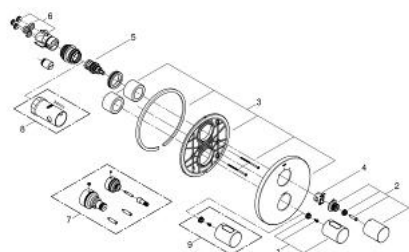

19 468 000 GROHTHERM 3000 COSMOPOLITAN TERMOSTATO EMPOTRABLE PARA DUCHA Y TINA

DESCRIPCIÓN DEL PRODUCTO

- Colour: Cromo
- Set para instalación final:
- Necesita válvula GROHE Rapido T 35500000
- GROHE FastFixation chapetón con cubierta y sello y cubierta de fijación
- GROHE LongLife acabado
- GROHE SafeStop Tope de seguridad a 38° C
- Limitador de temperatura opcional GROHE SafeStop Plus 43°C
- Aquadimmer con función múltiple
- Control de cierre y flujo de caudal
- Desviador: ducha/tina
- Sin cuerpo oculto

19 468 000 GROHTHERM 3000 COSMOPOLITAN TERMOSTATO EMPOTRABLE PARA DUCHA Y TINA

RECAMBIOS , abril 2014 – now

- 1: Palanca (Spare part-nr. 47805000)
- 2: Volante regulador de caudal (Spare part-nr. 47806000)
- 3: Placa (Spare part-nr. 47810000)
- 4: Anillo de tope (Spare part-nr. 10089000)
- 5: Aquadimmer (Spare part-nr. 47364000)
- 6: Rácor acoplamiento (Spare part-nr. 12701000)
- 7: Prolongación termostatos 27,5 mm. (Spare part-nr. 47781000)*
- 8: Llave para desmontaje (Spare part-nr. 19332000)*
- 9: Volante temperatura (Spare part-nr. 47812000)*