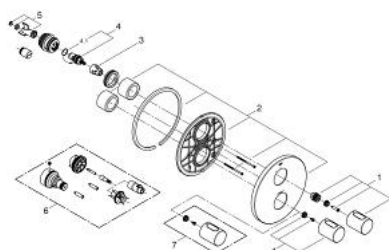

19 467 LS0 GROHTHERM 3000 COSMOPOLITAN TERMOSTATO EMPOTRABLE PARA DUCHA

DESCRIPCIÓN DEL PRODUCTO

- Colour: Moon white/chrome
- Set para instalación final:
- GROHE Rapido T 35500000 o 35050000
- GROHE FastFixation chapetón con cubierta y sello y cubierta de fijación
- GROHE LongLife acabado
- GROHE SafeStop Tope de seguridad a 38° C
- Limitador de temperatura opcional GROHE SafeStop Plus 43°C
- Cartucho cerámico 1/2", 180°
- Maneral graduado con GROHE EcoButton (limitador ecológico de caudal)
- Sin cuerpo oculto

19 467 LS0 GROHTHERM 3000 COSMOPOLITAN TERMOSTATO EMPOTRABLE PARA DUCHA

RECAMBIOS , septiembre 2013 – now

- 1: Palanca (Spare part-nr. 47805LS0)
- 2: Placa (Spare part-nr. 47809LS0)
- 3: Juego tope volante (Spare part-nr. 10093000)
- 4: Montura cerámica 1/2" (Spare part-nr. 45346000)
- 4.1: Junta tórica (Spare part-nr. 0392400M)
- 5: Rácor acoplamiento (Spare part-nr. 12702000)
- 6: Prolongación termostatos 27,5 mm. (Spare part-nr. 47780000)*
- 7: Volante temperatura (Spare part-nr. 47812LS0)*