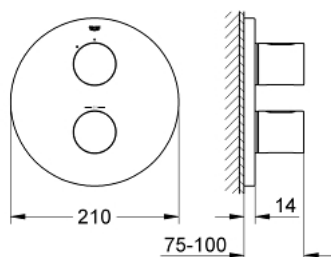

19 467 LS0 GROHTHERM 3000 COSMOPOLITAN TERMOSTATO EMPOTRABLE PARA DUCHA

DESCRIPCIÓN DEL PRODUCTO

- Colour: Moon white/chrome
- Set para instalación final:
- GROHE Rapido T 35500000 o 35050000
- GROHE FastFixation chapetón con cubierta y sello y cubierta de fijación
- GROHE LongLife acabado
- GROHE SafeStop Tope de seguridad a 38° C
- Limitador de temperatura opcional GROHE SafeStop Plus 43°C
- Cartucho cerámico 1/2", 180°
- Maneral graduado con GROHE EcoButton (limitador ecológico de caudal)
- Sin cuerpo oculto

19 467 LS0 GROHTHERM 3000 COSMOPOLITAN TERMOSTATO EMPOTRABLE PARA DUCHA

RECAMBIOS , septiembre 2013 – now

- 1: Palanca (Spare part-nr. 47805LS0)
- 2: Placa (Spare part-nr. 47809LS0)
- 3: Juego tope volante (Spare part-nr. 10093000)
- 4: Montura cerámica 1/2" (Spare part-nr. 45346000)
- 4.1: Junta tórica (Spare part-nr. 0392400M)
- 5: Rácor acoplamiento (Spare part-nr. 12702000)
- 6: Prolongación termostatos 27,5 mm. (Spare part-nr. 47780000)*
- 7: Volante temperatura (Spare part-nr. 47812LS0)*