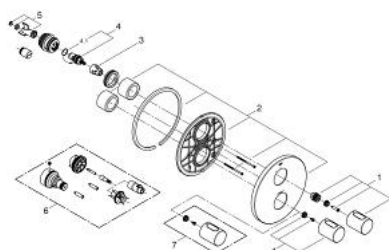

19 467 LS0 GROHTHERM 3000 COSMOPOLITAN TERMOSTATO EMPOTRABLE PARA DUCHA

DESCRIPCIÓN DEL PRODUCTO

- Colour: Moon white/chrome
- Set para instalación final:
- GROHE Rapido T 35500000 o 35050000
- GROHE FastFixation chapetón con cubierta y sello y cubierta de fijación
- GROHE LongLife acabado
- GROHE SafeStop Tope de seguridad a 38° C
- Limitador de temperatura opcional GROHE SafeStop Plus 43°C
- Cartucho cerámico 1/2", 180°
- Maneral graduado con FlowControl Button (limitador de caudal)
- Sin cuerpo oculto

19 467 LS0 GROHTHERM 3000 COSMOPOLITAN TERMOSTATO EMPOTRABLE PARA DUCHA

RECAMBIOS , septiembre 2013 – now

- 1: Palanca (Spare part-nr. 47805LS0)
- 2: Placa (Spare part-nr. 47809LS0)
- 3: Juego tope volante (Spare part-nr. 10093000)
- 4: Montura cerámica 1/2" (Spare part-nr. 45346000)
- 4.1: Junta tórica (Spare part-nr. 0392400M)
- 5: Rácor acoplamiento (Spare part-nr. 12702000)
- 6: Prolongación termostatos 27,5 mm. (Spare part-nr. 47780000)*
- 7: Volante temperatura (Spare part-nr. 47812LS0)*