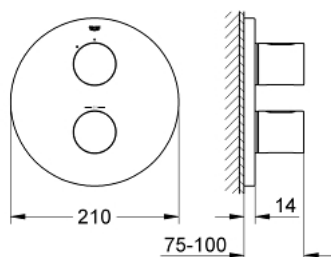

19 467 LS0 GROHTHERM 3000 COSMOPOLITAN TERMOSTATO EMPOTRABLE PARA DUCHA

DESCRIPCIÓN DEL PRODUCTO

- Colour: Moon white/chrome
- Set para instalación final:
- GROHE Rapido T 35500000 o 35050000
- GROHE FastFixation chapetón con cubierta y sello y cubierta de fijación
- GROHE LongLife acabado
- GROHE SafeStop Tope de seguridad a 38° C
- Limitador de temperatura opcional GROHE SafeStop Plus 43°C
- Cartucho cerámico 1/2", 180°
- Maneral graduado con FlowControl Button (limitador de caudal)
- Sin cuerpo oculto

19 467 LS0 GROHTHERM 3000 COSMOPOLITAN TERMOSTATO EMPOTRABLE PARA DUCHA

RECAMBIOS , septiembre 2013 – now

- 1: Palanca (Spare part-nr. 47805LS0)
- 2: Placa (Spare part-nr. 47809LS0)
- 3: Juego tope volante (Spare part-nr. 10093000)
- 4: Montura cerámica 1/2" (Spare part-nr. 45346000)
- 4.1: Junta tórica (Spare part-nr. 0392400M)
- 5: Rácor acoplamiento (Spare part-nr. 12702000)
- 6: Prolongación termostatos 27,5 mm. (Spare part-nr. 47780000)*
- 7: Volante temperatura (Spare part-nr. 47812LS0)*