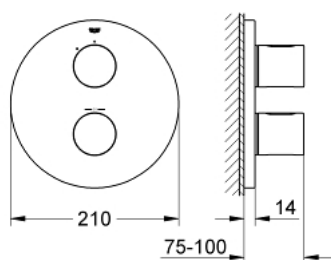

19 467 000 GROHTHERM 3000 COSMOPOLITAN TERMOSTATO EMPOTRABLE PARA DUCHA

DESCRIPCIÓN DEL PRODUCTO

- Colour: Cromo
- Set para instalación final:
 - GROHE Rapido T 35500000 o 35050000
 - GROHE FastFixation chapetón con cubierta y sello y cubierta de fijación
 - GROHE LongLife acabado
 - GROHE SafeStop Tope de seguridad a 38° C
 - Limitador de temperatura opcional GROHE SafeStop Plus 43°C
 - Maneral graduado con FlowControl Button (limitador de caudal)
 - Cartucho cerámico 1/2", 180°
 - Sin cuerpo oculto

19 467 000 GROHTHERM 3000 COSMOPOLITAN TERMOSTATO EMPOTRABLE PARA DUCHA

RECAMBIOS , abril 2014 – now

- 1: Palanca (Spare part-nr. 47805000)
- 2: Placa (Spare part-nr. 47809000)
- 3: Juego tope volante (Spare part-nr. 10093000)
- 4: Montura cerámica 1/2" (Spare part-nr. 45346000)
- 4.1: Junta tórica (Spare part-nr. 0392400M)
- 5: Rácor acoplamiento (Spare part-nr. 12702000)
- 6: Prolongación termostatos 27,5 mm. (Spare part-nr. 47780000)*
- 7: Volante temperatura (Spare part-nr. 47812000)*