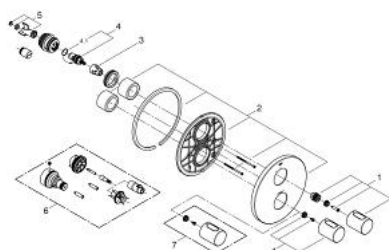

19 467 000 GROHTHERM 3000 COSMOPOLITAN TERMOSTATO EMPOTRABLE PARA DUCHA

RECAMBIOS , abril 2014 – now

- 1: Palanca (Spare part-nr. 47805000)
- 2: Placa (Spare part-nr. 47809000)
- 3: Juego tope volante (Spare part-nr. 10093000)
- 4: Montura cerámica 1/2" (Spare part-nr. 45346000)
- 4.1: Junta tórica (Spare part-nr. 0392400M)
- 5: Rácor acoplamiento (Spare part-nr. 12702000)
- 6: Prolongación termostatos 27,5 mm. (Spare part-nr. 47780000)*
- 7: Volante temperatura (Spare part-nr. 47812000)*

* Optional accessories