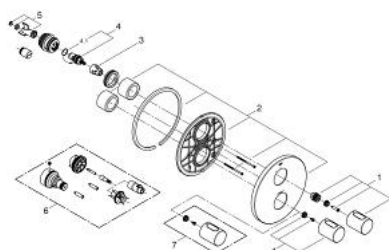

### DESCRIPCIÓN DEL PRODUCTO

- Colour: Cromo
- Set para instalación final:
  - GROHE Rapido T 35500000 o 35050000
  - GROHE FastFixation chapetón con cubierta y sello y cubierta de fijación
  - GROHE LongLife acabado
  - GROHE SafeStop Tope de seguridad a 38° C
  - Limitador de temperatura opcional GROHE SafeStop Plus 43°C
  - Maneral graduado con GROHE EcoButton (limitador ecológico de caudal)
  - Cartucho cerámico 1/2", 180°
  - Sin cuerpo oculto

### RECAMBIOS , abril 2014 – now

- 1: Palanca (Spare part-nr. 47805000)
- 2: Placa (Spare part-nr. 47809000)
- 3: Juego tope volante (Spare part-nr. 10093000)
- 4: Montura cerámica 1/2" (Spare part-nr. 45346000)
- 4.1: Junta tórica (Spare part-nr. 0392400M)
- 5: Rácor acoplamiento (Spare part-nr. 12702000)
- 6: Prolongación termostatos 27,5 mm. (Spare part-nr. 47780000)\*
- 7: Volante temperatura (Spare part-nr. 47812000)\*