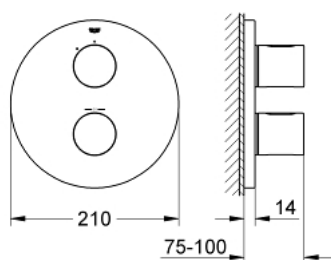

### DESCRIPCIÓN DEL PRODUCTO

- Colour: Cromo
- Set para instalación final:
  - GROHE Rapido T 35500000 o 35050000
  - GROHE FastFixation chapetón con cubierta y sello y cubierta de fijación
  - GROHE LongLife acabado
  - GROHE SafeStop Tope de seguridad a 38° C
  - Limitador de temperatura opcional GROHE SafeStop Plus 43°C
  - Maneral graduado con GROHE EcoButton (limitador ecológico de caudal)
  - Cartucho cerámico 1/2", 180°
  - Sin cuerpo oculto

### RECAMBIOS , abril 2014 – now

- 1: Palanca (Spare part-nr. 47805000)
- 2: Placa (Spare part-nr. 47809000)
- 3: Juego tope volante (Spare part-nr. 10093000)
- 4: Montura cerámica 1/2" (Spare part-nr. 45346000)
- 4.1: Junta tórica (Spare part-nr. 0392400M)
- 5: Rácor acoplamiento (Spare part-nr. 12702000)
- 6: Prolongación termostatos 27,5 mm. (Spare part-nr. 47780000)\*
- 7: Volante temperatura (Spare part-nr. 47812000)\*