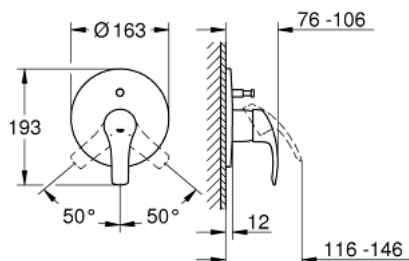

19 450 002 EUROSMART GRIFERÍA PARA DUCHA Y TINA

DESCRIPCIÓN DEL PRODUCTO

- Colour: Cromo
- Set para instalación final:
- Necesita válvula 33961000, 33963000 o 33965000
- Sin cuerpo oculto
- Palanca metálica
- GROHE LongLife acabado
- Fijación oculta GROHE FastFixation
- Desviador: ducha / tina
- Placa hermética
- Placa metálica

19 450 002 EUROSMART GRIFERÍA PARA DUCHA Y TINA

RECAMBIOS , octubre 2013 – now

- 1: Palanca accionamiento (Spare part-nr. 46903000)
- 2: Placa (Spare part-nr. 46905000)
- 3: Inversor (Spare part-nr. 46737000)
- 4: Limitador de temperatura (Spare part-nr. 46308000)*
- 5: Set de extensión (Spare part-nr. 46191000)*
- 6: Set de extensión (Spare part-nr. 46343000)*