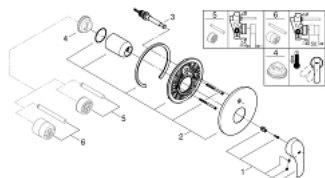

19 450 002 EUROSMART GRIFERÍA PARA DUCHA Y TINA

DESCRIPCIÓN DEL PRODUCTO

- Colour: Cromo
- Set para instalación final:
- Necesita válvula 33961000, 33963000 o 33965000
- Sin cuerpo oculto
- Palanca metálica
- GROHE LongLife acabado
- Fijación oculta GROHE FastFixation
- Desviador: ducha / tina
- Placa hermética
- Placa metálica

19 450 002 EUROSMART GRIFERÍA PARA DUCHA Y TINA

RECAMBIOS , octubre 2013 – now

- 1: Palanca accionamiento (Spare part-nr. 46903000)
- 2: Placa (Spare part-nr. 46905000)
- 3: Inversor (Spare part-nr. 46737000)
- 4: Limitador de temperatura (Spare part-nr. 46308000)*
- 5: Set de extensión (Spare part-nr. 46191000)*
- 6: Set de extensión (Spare part-nr. 46343000)*