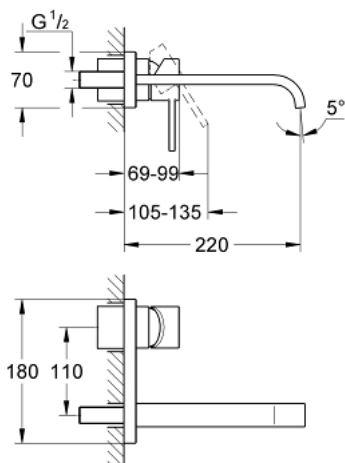

19 386 000 ALLURE GRIFERÍA PARA LAVABO 2 ORIFICIOS

DESCRIPCIÓN DEL PRODUCTO

- Colour: Cromo
- Montaje a pared
- Sin cuerpo oculto
- Set para instalación final:
- Necesita válvula 33769000
- Placa metálica
- GROHE LongLife acabado
- Limitador de caudal 8 lpm
- Salida con aireador tipo Mousseur
- Distancia entre centros de 11 cm
- Longitud de salida: 22 cm
- Presión mínima recomendada 1 Kg

19 386 000 ALLURE GRIFERÍA PARA LAVABO 2 ORIFICIOS

RECAMBIOS , marzo 2013 – now

- 1: Palanca accionamiento (Spare part-nr. 46609000)
- 2: Carcasa (Spare part-nr. 09038000)
- 3: Mousseur completo (Spare part-nr. 13220000)
- 4: Regulador de caudal 6l/m. (Spare part-nr. 46324000)
- 5: Limitador de temperatura (Spare part-nr. 46375000)*
- 6: Set de extensión (Spare part-nr. 46191000)*