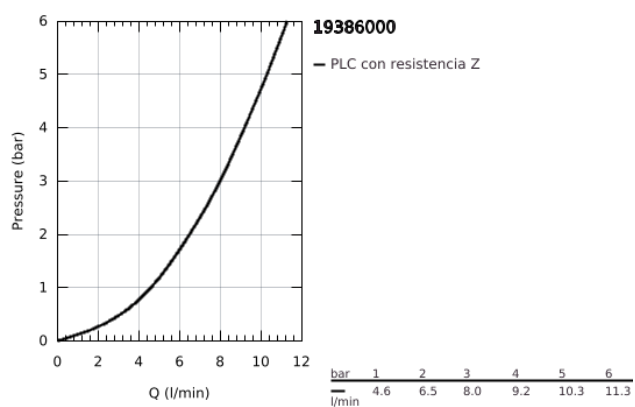

19 386 000 ALLURE GRIFERÍA PARA LAVABO 2 ORIFICIOS

DESCRIPCIÓN DEL PRODUCTO

- Colour: Cromo
- Montaje a pared
- Sin cuerpo oculto
- Set para instalación final:
- Necesita válvula 33769000
- Placa metálica
- GROHE LongLife acabado
- Limitador de caudal 8 lpm
- Salida con aireador tipo Mousseur
- Distancia entre centros de 11 cm
- Longitud de salida: 22 cm
- Presión mínima recomendada 1 Kg