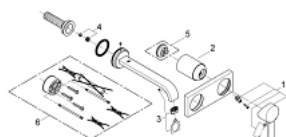

19 386 000 ALLURE GRIFERÍA PARA LAVABO 2 ORIFICIOS

DESCRIPCIÓN DEL PRODUCTO

- Colour: Cromo
- Montaje a pared
- Sin cuerpo oculto
- Set para instalación final:
- Necesita válvula 33769000
- Placa metálica
- GROHE LongLife acabado
- Limitador de caudal 8 lpm
- Salida con aireador tipo Mousseur
- Distancia entre centros de 11 cm
- Longitud de salida: 22 cm
- Presión mínima recomendada 1 Kg

19 386 000 ALLURE GRIFERÍA PARA LAVABO 2 ORIFICIOS

RECAMBIOS , marzo 2013 – now

- 1: Palanca accionamiento (Spare part-nr. 46609000)
- 2: Carcasa (Spare part-nr. 09038000)
- 3: Mousseur completo (Spare part-nr. 13220000)
- 4: Regulador de caudal 6l/m. (Spare part-nr. 46324000)
- 5: Limitador de temperatura (Spare part-nr. 46375000)*
- 6: Set de extensión (Spare part-nr. 46191000)*