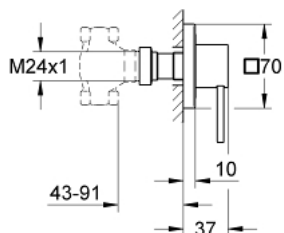

19 384 000 ALLURE GRIFERÍA PARA BAÑO PARTE EXPUESTA

DESCRIPCIÓN DEL PRODUCTO

- Colour: Cromo
- Maneral palanca
- Set para instalación final:
- concealed stop valve (29 032 000)
- GROHE Rapido C 35 028 000
- 4.3 - 9.1 cm
- Placa metálica
- Sin cuerpo oculto
- GROHE LongLife acabado

2: Adaptador llave de paso (Spare part-nr. 48044000)

3: Anillo protector (Spare part-nr. 48046000)

4: Acoplamiento llaves de paso

20-80 mm (Spare part-nr. 45202000)

5: Acoplamiento llaves de paso

20-200 mm (Spare part-nr. 45203000)*