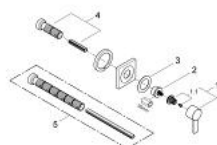

19 384 000 ALLURE GRIFERÍA PARA BAÑO PARTE EXPUESTA

DESCRIPCIÓN DEL PRODUCTO

- Colour: Cromo
- Maneral palanca
- Set para instalación final:
- concealed stop valve (29 032 000)
- GROHE Rapido C 35 028 000
- 4.3 - 9.1 cm
- Placa metálica
- Sin cuerpo oculto
- GROHE LongLife acabado

19 384 000 ALLURE GRIFERÍA PARA BAÑO PARTE EXPUESTA

RECAMBIOS , septiembre 2009 – now

1: Palanca (Spare part-nr. 48043000)

1.1: Juego para fijación del volante (Spare part-nr. 45186000)

1.1.1: Junta tórica (Spare part-nr. 0392400M)

2: Adaptador llave de paso (Spare part-nr. 48044000)

3: Anillo protector (Spare part-nr. 48046000)

4: Acoplamiento llaves de paso

20-80 mm (Spare part-nr. 45202000)

5: Acoplamiento llaves de paso

20-200 mm (Spare part-nr. 45203000)*