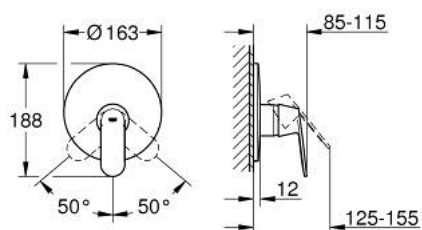

### DESCRIPCIÓN DEL PRODUCTO

- Colour: Cromo
- trim set for use with rough-in box 33 963 001, 33 964 001, 33 965 001
- Sin cuerpo oculto
- Palanca metálica
- GROHE LongLife acabado
- Placa hermética
- Placa a pared
- Tornillos de fijación ocultos