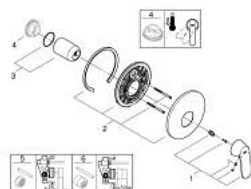

19 383 000 EUROSMART COSMOPOLITAN GRIFERÍA PARA DUCHA

RECAMBIOS , noviembre 2015 – now

- 1: Palanca accionamiento (Spare part-nr. 46682000)
- 2: Placa (Spare part-nr. 46904000)
- 3: Carcasa (Spare part-nr. 02693000)
- 4: Limitador de temperatura (Spare part-nr. 46308000)*
- 5: Set de extensión (Spare part-nr. 46191000)*
- 6: Set de extensión (Spare part-nr. 46343000)*

* Optional accessories