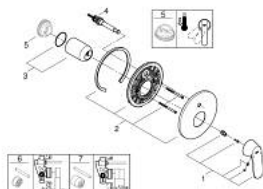

19 382 000 EUROSMART COSMOPOLITAN GRIFERÍA PARA DUCHA Y TINA

DESCRIPCIÓN DEL PRODUCTO

- Colour: Cromo
- Necesario cuerpo empotrado 33 963 001
- Sin cuerpo oculto
- Palanca metálica
- GROHE LongLife acabado
- Desviador: ducha / tina
- Placa hermética
- Placa a pared
- Tornillos de fijación ocultos

19 382 000 EUROSMART COSMOPOLITAN GRIFERÍA PARA DUCHA Y TINA

RECAMBIOS , noviembre 2015 – now

- 1: Palanca accionamiento (Spare part-nr. 46682000)
- 2: Placa (Spare part-nr. 46905000)
- 3: Carcasa (Spare part-nr. 02693000)
- 4: Inversor (Spare part-nr. 46737000)
- 5: Limitador de temperatura (Spare part-nr. 46308000)*
- 6: Set de extensión (Spare part-nr. 46191000)*
- 7: Set de extensión (Spare part-nr. 46343000)*