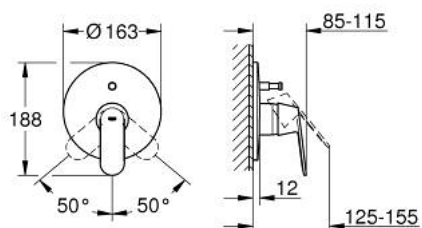

19 382 000 EUROSMART COSMOPOLITAN GRIFERÍA PARA DUCHA Y TINA

DESCRIPCIÓN DEL PRODUCTO

- Colour: Cromo
- Necesario cuerpo empotrado 33 963 001
- Sin cuerpo oculto
- Palanca metálica
- GROHE LongLife acabado
- Desviador: ducha / tina
- Placa hermética
- Placa a pared
- Tornillos de fijación ocultos

19 382 000 EUROSMART COSMOPOLITAN GRIFERÍA PARA DUCHA Y TINA

RECAMBIOS , noviembre 2015 – now

- 1: Palanca accionamiento (Spare part-nr. 46682000)
- 2: Placa (Spare part-nr. 46905000)
- 3: Carcasa (Spare part-nr. 02693000)
- 4: Inversor (Spare part-nr. 46737000)
- 5: Limitador de temperatura (Spare part-nr. 46308000)*
- 6: Set de extensión (Spare part-nr. 46191000)*
- 7: Set de extensión (Spare part-nr. 46343000)*