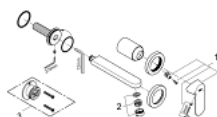

19 381 000 EUROSMART COSMOPOLITAN GRIFERÍA PARA LAVABO 2 ORIFICIOS TAMAÑO S

DESCRIPCIÓN DEL PRODUCTO

- Colour: Cromo
- Montaje a pared
- Parte exterior para instalar con cuerpo empotrado 23 571 000 / 32 635 000
- Sin cuerpo oculto
- Placa metálica
- Palanca metálica
- GROHE LongLife acabado
- GROHE AquaGuide aireador ajustable mousseur
- Distancia entre centros de 11 cm
- Longitud de salida: 17 cm

19 381 000 EUROSMART COSMOPOLITAN GRIFERÍA PARA LAVABO 2 ORIFICIOS TAMAÑO S

RECAMBIOS , agosto 2009 – now

1: Palanca accionamiento (Spare part-nr. 46684000)

2: Mousseur completo (Spare part-nr. 64451000)