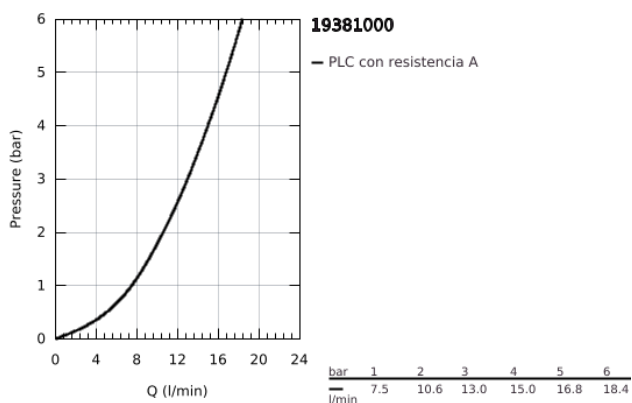

19 381 000 EUROSMART COSMOPOLITAN GRIFERÍA PARA LAVABO 2 ORIFICIOS TAMAÑO S

DESCRIPCIÓN DEL PRODUCTO

- Colour: Cromo
- Montaje a pared
- Parte exterior para instalar con cuerpo empotrado 23 571 000 / 32 635 000
- Sin cuerpo oculto
- Placa metálica
- Palanca metálica
- GROHE LongLife acabado
- GROHE AquaGuide aireador ajustable mousseur
- Distancia entre centros de 11 cm
- Longitud de salida: 17 cm

19 381 000 EUROSMART COSMOPOLITAN GRIFERÍA PARA LAVABO 2 ORIFICIOS TAMAÑO S

RECAMBIOS , agosto 2009 – now

1: Palanca accionamiento (Spare part-nr. 46684000)

2: Mousseur completo (Spare part-nr. 64451000)