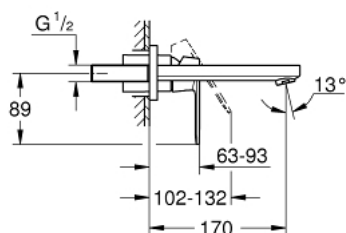

19 381 000 EUROSMART COSMOPOLITAN GRIFERÍA PARA LAVABO 2 ORIFICIOS TAMAÑO S

DESCRIPCIÓN DEL PRODUCTO

- Colour: Cromo
- Montaje a pared
- Parte exterior para instalar con cuerpo empotrado 23 571 000 / 32 635 000
- Sin cuerpo oculto
- Placa metálica
- Palanca metálica
- GROHE LongLife acabado
- GROHE AquaGuide aireador ajustable mousseur
- Distancia entre centros de 11 cm
- Longitud de salida: 17 cm

19 381 000 EUROSMART COSMOPOLITAN GRIFERÍA PARA LAVABO 2 ORIFICIOS TAMAÑO S

RECAMBIOS , agosto 2009 – now

1: Palanca accionamiento (Spare part-nr. 46684000)

2: Mousseur completo (Spare part-nr. 64451000)

3: Alargadera (Spare part-nr. 46627000)*

* Optional accessories