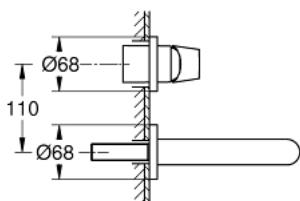

19 381 000 EUROSMART COSMOPOLITAN GRIFERÍA PARA LAVABO 2 ORIFICIOS TAMAÑO S

DESCRIPCIÓN DEL PRODUCTO

- Colour: Cromo
- Montaje a pared
- Parte exterior para instalar con cuerpo empotrado 23 571 000 / 32 635 000
- Sin cuerpo oculto
- Placa metálica
- Palanca metálica
- GROHE LongLife acabado
- GROHE AquaGuide aireador ajustable mousseur
- Distancia entre centros de 11 cm
- Longitud de salida: 17 cm

19 381 000 EUROSMART COSMOPOLITAN GRIFERÍA PARA LAVABO 2 ORIFICIOS TAMAÑO S

RECAMBIOS , agosto 2009 – now

1: Palanca accionamiento (Spare part-nr. 46684000)

2: Mousseur completo (Spare part-nr. 64451000)