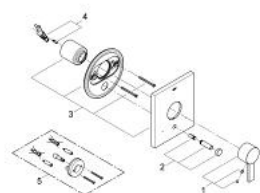

19 376 000 ALLURE GRIFERÍA PARA DUCHA DE BALANCEO DE PRESIÓN

DESCRIPCIÓN DEL PRODUCTO

- Colour: Cromo
- Set de instalación 35 016 000
- GROHE LongLife acabado
- Desviador: ducha / tina
- Placa metálica
- Palanca metálica
- Sellador de placa y vastago
- Tornillos de fijación ocultos

19 376 000 ALLURE GRIFERÍA PARA DUCHA DE BALANCEO DE PRESIÓN

RECAMBIOS , febrero 2009 – now

1: palanca mando de compensación de presión (Spare part-nr. 47722000)

2: Empuñadura anti-vandálica (Spare part-nr. 47655000)