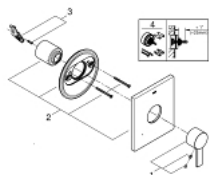

19 375 000 ALLURE GRIFERÍA PARA DUCHA DE BALANCEO DE PRESIÓN

RECAMBIOS , octubre 2016 – now

- 1: palanca mando de compensación de presión (Spare part-nr. 47722000)
- 2: rosetón (Spare part-nr. 47721000)
- 3: Palanca de ajuste p/21396monoblock Adria (Spare part-nr. 46265000)
- 4: Alargadera (Spare part-nr. 47996000)*

* Optional accessories