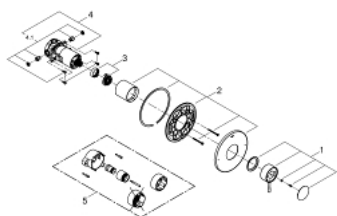

19 347 001 ESSENCE GRIFERÍA DE BALANCEO DE PRESIÓN PARA DUCHA

DESCRIPCIÓN DEL PRODUCTO

- Colour: Cromo
- Set para instalación final:
- Necesita válvula 35026000
- Sin cuerpo oculto
- GROHE LongLife acabado

19 347 001 ESSENCE GRIFERÍA DE BALANCEO DE PRESIÓN PARA DUCHA

RECAMBIOS , enero 2015 – now

- 1: palanca PBV US (Spare part-nr. 47989000)
- 2: rosetón US (Spare part-nr. 47866000)
- 3: adaptador de empuñadura US (Spare part-nr. 47863000)
- 4: unidad de control PBV Kit #1 (Spare part-nr. 47857000)
- 4.1: válvula antirretorno (Spare part-nr. 47851000)
- 5: Alargadera (Spare part-nr. 47890000)*