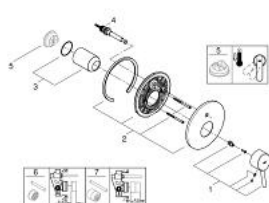

19 346 001 **CONCETTO GRIFERÍA PARA DUCHA Y TINA**

DESCRIPCIÓN DEL PRODUCTO

- Colour: Cromo
- Necesario cuerpo empotrado 33 963 001
- Sin cuerpo oculto
- Palanca metálica
- GROHE LongLife acabado
- Desviador: ducha / tina
- Placa hermética
- Placa a pared
- Tornillos de fijación ocultos

19 346 001 **CONCETTO GRIFERÍA PARA DUCHA Y TINA**

RECAMBIOS , diciembre 2015 – now

- 1: Palanca accionamiento (Spare part-nr. 46723000)
- 2: Placa (Spare part-nr. 46905000)
- 3: Carcasa (Spare part-nr. 06874000)
- 4: Inversor (Spare part-nr. 46737000)
- 5: Limitador de temperatura (Spare part-nr. 46375000)*
- 6: **Set de extensión** (Spare part-nr. 46191000)*
- 7: **Set de extensión** (Spare part-nr. 46343000)*