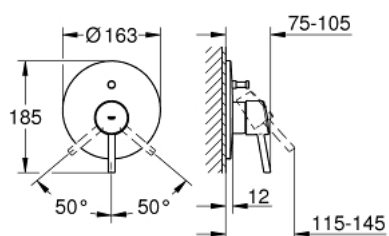

19 346 001 **CONCETTO GRIFERÍA PARA DUCHA Y TINA**

DESCRIPCIÓN DEL PRODUCTO

- Colour: Cromo
- Necesario cuerpo empotrado 33 963 001
- Sin cuerpo oculto
- Palanca metálica
- GROHE LongLife acabado
- Desviador: ducha / tina
- Placa hermética
- Placa a pared
- Tornillos de fijación ocultos

19 346 001 **CONCETTO GRIFERÍA PARA DUCHA Y TINA**

RECAMBIOS , diciembre 2015 – now

- 1: Palanca accionamiento (Spare part-nr. 46723000)
- 2: Placa (Spare part-nr. 46905000)
- 3: Carcasa (Spare part-nr. 06874000)
- 4: Inversor (Spare part-nr. 46737000)
- 5: Limitador de temperatura (Spare part-nr. 46375000)*
- 6: **Set de extensión** (Spare part-nr. 46191000)*
- 7: **Set de extensión** (Spare part-nr. 46343000)*