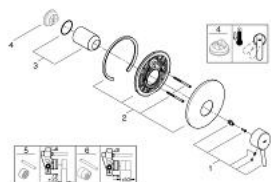

19 345 001 **CONCETTO GRIFERÍA PARA DUCHA**

DESCRIPCIÓN DEL PRODUCTO

- Colour: Cromo
- trim set for use with rough-in box 33 963 001, 33 964 001, 33 965 001
- Sin cuerpo oculto
- Palanca metálica
- GROHE LongLife acabado
- Placa hermética
- Placa a pared
- Tornillos de fijación ocultos

19 345 001 **CONCETTO GRIFERÍA PARA DUCHA**

RECAMBIOS , diciembre 2015 – now

- 1: Palanca accionamiento (Spare part-nr. 46723000)
- 2: Placa (Spare part-nr. 46904000)
- 3: Carcasa (Spare part-nr. 06874000)
- 4: Limitador de temperatura (Spare part-nr. 46375000)*
- 5: **Set de extensión** (Spare part-nr. 46191000)*
- 6: **Set de extensión** (Spare part-nr. 46343000)*