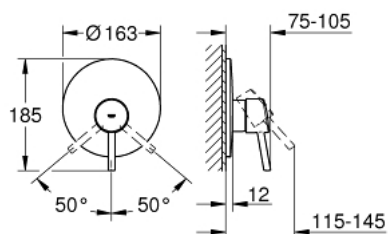

19 345 001 **CONCETTO GRIFERÍA PARA DUCHA**

DESCRIPCIÓN DEL PRODUCTO

- Colour: Cromo
- trim set for use with rough-in box 33 963 001, 33 964 001, 33 965 001
- Sin cuerpo oculto
- Palanca metálica
- GROHE LongLife acabado
- Placa hermética
- Placa a pared
- Tornillos de fijación ocultos

19 345 001 **CONCETTO GRIFERÍA PARA DUCHA**

RECAMBIOS , diciembre 2015 – now

- 1: Palanca accionamiento (Spare part-nr. 46723000)
- 2: Placa (Spare part-nr. 46904000)
- 3: Carcasa (Spare part-nr. 06874000)
- 4: Limitador de temperatura (Spare part-nr. 46375000)*
- 5: **Set de extensión** (Spare part-nr. 46191000)*
- 6: **Set de extensión** (Spare part-nr. 46343000)*