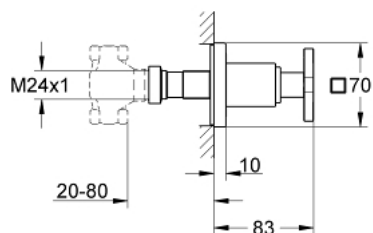

19 334 000 ALLURE GRIFERÍA PARA BAÑO PARTE EXPUESTA

DESCRIPCIÓN DEL PRODUCTO

- Colour: Cromo
- Necesita válvula 35028000
- Compatible con válvulas GROHE 1/2", 3/4" o 1"
- 2 - 8 cm
- Sellador de placa y vástago
- Sin cuerpo oculto
- GROHE LongLife acabado

19 334 000 ALLURE GRIFERÍA PARA BAÑO PARTE EXPUESTA

RECAMBIOS , noviembre 2013 – now

- 1: Palanca (Spare part-nr. 46611000)
- 1.1: Juego para fijación del volante (Spare part-nr. 45605000)
- 2: Adaptador llave de paso (Spare part-nr. 45607000)
- 3: Anillo protector (Spare part-nr. 48046000)
- 4: Acoplamiento llaves de paso
20-80 mm (Spare part-nr. 45202000)
- 5: Acoplamiento llaves de paso
20-200 mm (Spare part-nr. 45203000)*