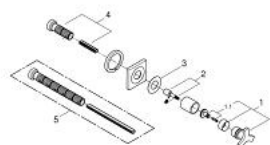

19 334 000 ALLURE GRIFERÍA PARA BAÑO PARTE EXPUESTA

DESCRIPCIÓN DEL PRODUCTO

- Colour: Cromo
- Necesita válvula 35028000
- Compatible con válvulas GROHE 1/2", 3/4" o 1"
- 2 - 8 cm
- Sellador de placa y vástago
- Sin cuerpo oculto
- GROHE LongLife acabado

19 334 000 ALLURE GRIFERÍA PARA BAÑO PARTE EXPUESTA

RECAMBIOS , noviembre 2013 – now

- 1: Palanca (Spare part-nr. 46611000)
- 1.1: Juego para fijación del volante (Spare part-nr. 45605000)
- 2: Adaptador llave de paso (Spare part-nr. 45607000)
- 3: Anillo protector (Spare part-nr. 48046000)
- 4: Acoplamiento llaves de paso
20-80 mm (Spare part-nr. 45202000)
- 5: Acoplamiento llaves de paso
20-200 mm (Spare part-nr. 45203000)*