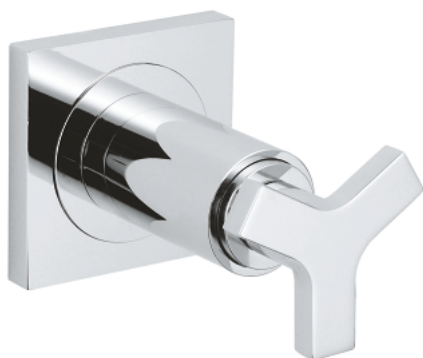

19 334 000 ALLURE GRIFERÍA PARA BAÑO PARTE EXPUESTA

DESCRIPCIÓN DEL PRODUCTO

- Colour: Cromo
- Necesita válvula 35028000
- Compatible con válvulas GROHE 1/2", 3/4" o 1"
- 2 - 8 cm
- Sellador de placa y vástago
- Sin cuerpo oculto
- GROHE LongLife acabado

19 334 000 ALLURE GRIFERÍA PARA BAÑO PARTE EXPUESTA

RECAMBIOS , noviembre 2013 – now

- 1: Palanca (Spare part-nr. 46611000)
- 1.1: Juego para fijación del volante (Spare part-nr. 45605000)
- 2: Adaptador llave de paso (Spare part-nr. 45607000)
- 3: Anillo protector (Spare part-nr. 48046000)
- 4: Acoplamiento llaves de paso
20-80 mm (Spare part-nr. 45202000)
- 5: Acoplamiento llaves de paso
20-200 mm (Spare part-nr. 45203000)*