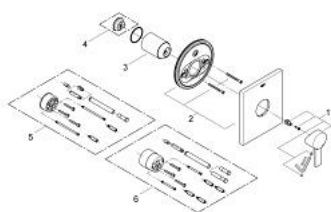

19 317 000 ALLURE GRIFERÍA PARA DUCHA

DESCRIPCIÓN DEL PRODUCTO

- Colour: Cromo
- Set para instalación final:
- Necesita válvula 33961000, 33962000, 33963000, 33964000, 33965000, 33966000 o 35501000
- Sin cuerpo oculto
- GROHE LongLife acabado
- Placa hermética
- Placa metálica
- Tornillos de fijación ocultos

19 317 000 ALLURE GRIFERÍA PARA DUCHA

RECAMBIOS , junio 2005 – now

- 1: Palanca accionamiento (Spare part-nr. 46609000)
- 2: Placa (Spare part-nr. 46613000)
- 3: Carcasa (Spare part-nr. 09038000)
- 4: Limitador de temperatura (Spare part-nr. 46375000)*
- 5: Set de extensión (Spare part-nr. 46191000)*
- 6: Set de extensión (Spare part-nr. 46343000)*