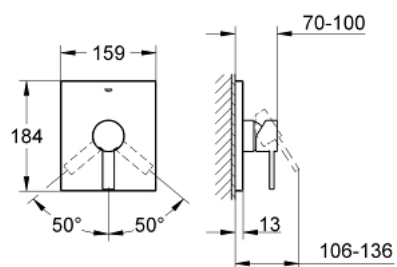

19 317 000 ALLURE GRIFERÍA PARA DUCHA

DESCRIPCIÓN DEL PRODUCTO

- Colour: Cromo
- Set para instalación final:
- Necesita válvula 33961000, 33962000, 33963000, 33964000, 33965000, 33966000 o 35501000
- Sin cuerpo oculto
- GROHE LongLife acabado
- Placa hermética
- Placa metálica
- Tornillos de fijación ocultos

19 317 000 ALLURE GRIFERÍA PARA DUCHA

RECAMBIOS , junio 2005 – now

- 1: Palanca accionamiento (Spare part-nr. 46609000)
- 2: Placa (Spare part-nr. 46613000)
- 3: Carcasa (Spare part-nr. 09038000)
- 4: Limitador de temperatura (Spare part-nr. 46375000)*
- 5: Set de extensión (Spare part-nr. 46191000)*
- 6: Set de extensión (Spare part-nr. 46343000)*