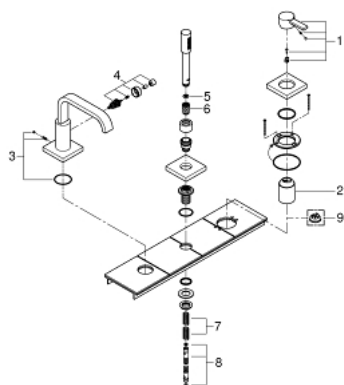

19 316 000 ALLURE GRIFERÍA PARA BAÑERA

DESCRIPCIÓN DEL PRODUCTO

- Colour: Cromo
- Para instalación debajo de cubierta
- GROHE LongLife acabado
- Necesita base para instalación 33339000
- Sólo parte exterior
- Consiste en:
 - Mando individual de operación
 - Desviador: ducha/tina
 - Ducha manual Sena 28034000
 - metal shower hose 2000 mm (always chrome for any colour of the set)
- Presión mínima recomendada 1 Kg

19 316 000 ALLURE GRIFERÍA PARA BAÑERA

RECAMBIOS , marzo 2015 – now

- 1: Palanca accionamiento (Spare part-nr. 46609000)
 - 2: Carcasa (Spare part-nr. 09038000)
 - 3: Juego para caño de fundición (Spare part-nr. 45396000)
 - 4: Recambios para mando (Spare part-nr. 46612000)
 - 5: Filtro (Spare part-nr. 0700200M)
 - 6: tuerca cónica (Spare part-nr. 08864000)
 - 7: Muelle para flexo (Spare part-nr. 00869000)
 - 8: GROHE Rapido U (Spare part-nr. 28146000)
 - 9: Limitador de temperatura (Spare part-nr. 46375000)*
- * Optional accessories