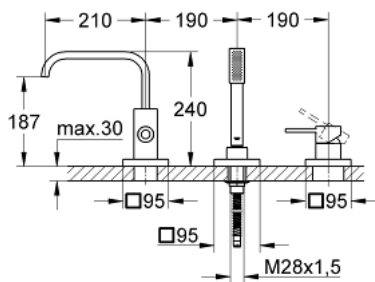

19 316 000 ALLURE GRIFERÍA PARA BAÑERA

DESCRIPCIÓN DEL PRODUCTO

- Colour: Cromo
- Para instalación debajo de cubierta
- GROHE LongLife acabado
- Necesita base para instalación 33339000
- Sólo parte exterior
- Consiste en:
 - Mando individual de operación
 - Desviador: ducha/tina
 - Ducha manual Sena 28034000
 - metal shower hose 2000 mm (always chrome for any colour of the set)
- Presión mínima recomendada 1 Kg

19 316 000 ALLURE GRIFERÍA PARA BAÑERA

RECAMBIOS , marzo 2015 – now

- 1: Palanca accionamiento (Spare part-nr. 46609000)
 - 2: Carcasa (Spare part-nr. 09038000)
 - 3: Juego para caño de fundición (Spare part-nr. 45396000)
 - 4: Recambios para mando (Spare part-nr. 46612000)
 - 5: Filtro (Spare part-nr. 0700200M)
 - 6: tuerca cónica (Spare part-nr. 08864000)
 - 7: Muelle para flexo (Spare part-nr. 00869000)
 - 8: GROHE Rapido U (Spare part-nr. 28146000)
 - 9: Limitador de temperatura (Spare part-nr. 46375000)*
- * Optional accessories