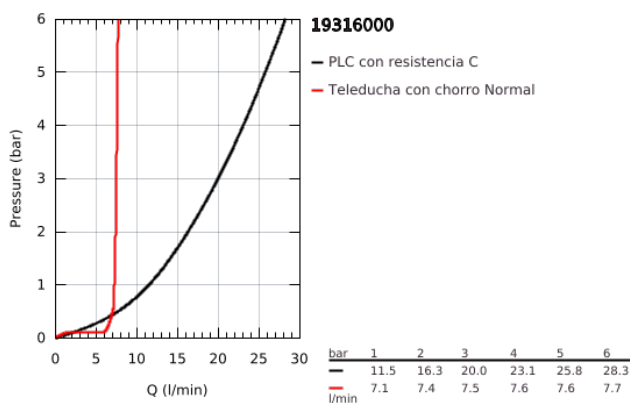

19 316 000 ALLURE GRIFERÍA PARA BAÑERA

DESCRIPCIÓN DEL PRODUCTO

- Colour: Cromo
- Para instalación debajo de cubierta
- GROHE LongLife acabado
- Necesita base para instalación 33339000
- Sólo parte exterior
- Consiste en:
 - Mando individual de operación
 - Desviador: ducha/tina
 - Ducha manual Sena 28034000
 - metal shower hose 2000 mm (always chrome for any colour of the set)
- Presión mínima recomendada 1 Kg