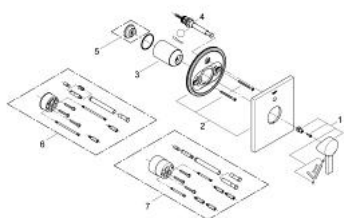

19 315 000 ALLURE GRIFERÍA PARA DUCHA Y TINA

DESCRIPCIÓN DEL PRODUCTO

- Colour: Cromo
- Set para instalación final:
- Necesita válvula 33961000, 33963000 o 33965000
- Sin cuerpo oculto
- GROHE LongLife acabado
- Desviador: ducha / tina
- Placa hermética
- Placa metálica
- Tornillos de fijación ocultos

19 315 000 ALLURE GRIFERÍA PARA DUCHA Y TINA

RECAMBIOS , agosto 2010 – now

- 1: Palanca accionamiento (Spare part-nr. 46609000)
- 2: Placa (Spare part-nr. 46614000)
- 3: Carcasa (Spare part-nr. 09038000)
- 4: Inversor (Spare part-nr. 46737000)
- 5: Limitador de temperatura (Spare part-nr. 46375000)*
- 6: Set de extensión (Spare part-nr. 46191000)*
- 7: Set de extensión (Spare part-nr. 46343000)*