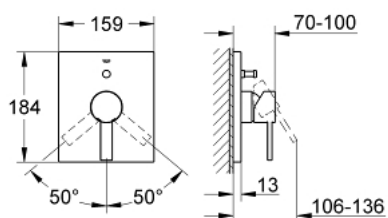

19 315 000 ALLURE GRIFERÍA PARA DUCHA Y TINA

DESCRIPCIÓN DEL PRODUCTO

- Colour: Cromo
- Set para instalación final:
- Necesita válvula 33961000, 33963000 o 33965000
- Sin cuerpo oculto
- GROHE LongLife acabado
- Desviador: ducha / tina
- Placa hermética
- Placa metálica
- Tornillos de fijación ocultos