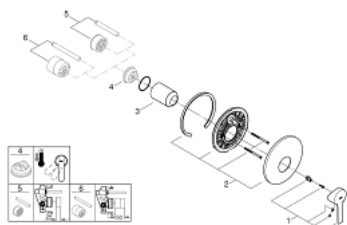

19 296 DC1 LINEARE GRIFERÍA PARA DUCHA

DESCRIPCIÓN DEL PRODUCTO

- Colour: Supersteel
- Parte empotrable de ducha incluida
- Sin cuerpo oculto
- Palanca metálica
- GROHE LongLife acabado
- Placa hermética
- Placa metálica
- Tornillos de fijación ocultos
- Presión mínima recomendada 1 Kg

19 296 DC1 LINEARE GRIFERÍA PARA DUCHA

RECAMBIOS , marzo 2017 – now

- 1: Palanca accionamiento (Spare part-nr. 46988DC0)
- 2: Placa (Spare part-nr. 46904DC0)
- 3: Carcasa (Spare part-nr. 09038DC0)
- 4: Limitador de temperatura (Spare part-nr. 46375000)*
- 5: Set de extensión (Spare part-nr. 46191000)*
- 6: Set de extensión (Spare part-nr. 46343000)*