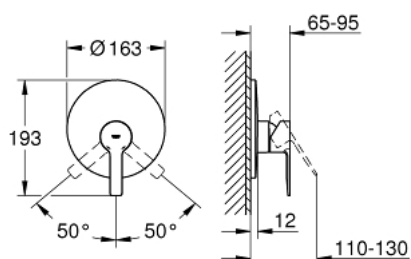

19 296 DC1 LINEARE GRIFERÍA PARA DUCHA

DESCRIPCIÓN DEL PRODUCTO

- Colour: Supersteel
- Parte empotrable de ducha incluida
- Sin cuerpo oculto
- Palanca metálica
- GROHE LongLife acabado
- Placa hermética
- Placa metálica
- Tornillos de fijación ocultos
- Presión mínima recomendada 1 Kg

19 296 DC1 LINEARE GRIFERÍA PARA DUCHA

RECAMBIOS , marzo 2017 – now

- 1: Palanca accionamiento (Spare part-nr. 46988DC0)
- 2: Placa (Spare part-nr. 46904DC0)
- 3: Carcasa (Spare part-nr. 09038DC0)
- 4: Limitador de temperatura (Spare part-nr. 46375000)*
- 5: Set de extensión (Spare part-nr. 46191000)*
- 6: Set de extensión (Spare part-nr. 46343000)*