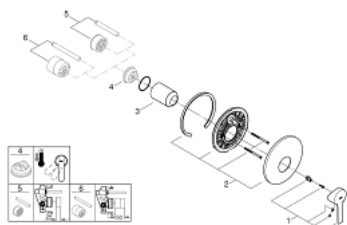

19 296 001 LINEARE GRIFERÍA PARA DUCHA

DESCRIPCIÓN DEL PRODUCTO

- Colour: Cromo
- trim set for use with rough-in box 33 963 001, 33 964 001, 33 965 001
- Sin cuerpo oculto
- Palanca metálica
- GROHE LongLife acabado
- Placa hermética
- Placa metálica
- Tornillos de fijación ocultos
- Presión mínima recomendada 1 Kg

19 296 001 LINEARE GRIFERÍA PARA DUCHA

RECAMBIOS , marzo 2017 – now

- 1: Palanca accionamiento (Spare part-nr. 46988000)
- 2: Placa (Spare part-nr. 46904000)
- 3: Carcasa (Spare part-nr. 09038000)
- 4: Limitador de temperatura (Spare part-nr. 46375000)*
- 5: Set de extensión (Spare part-nr. 46191000)*
- 6: Set de extensión (Spare part-nr. 46343000)*