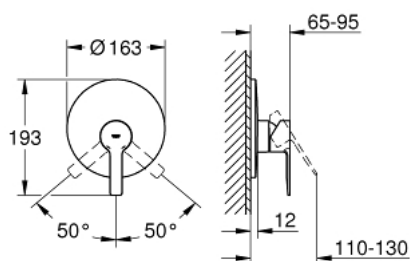

19 296 001 LINEARE GRIFERÍA PARA DUCHA

DESCRIPCIÓN DEL PRODUCTO

- Colour: Cromo
- trim set for use with rough-in box 33 963 001, 33 964 001, 33 965 001
- Sin cuerpo oculto
- Palanca metálica
- GROHE LongLife acabado
- Placa hermética
- Placa metálica
- Tornillos de fijación ocultos
- Presión mínima recomendada 1 Kg

19 296 001 LINEARE GRIFERÍA PARA DUCHA

RECAMBIOS , marzo 2017 – now

- 1: Palanca accionamiento (Spare part-nr. 46988000)
- 2: Placa (Spare part-nr. 46904000)
- 3: Carcasa (Spare part-nr. 09038000)
- 4: Limitador de temperatura (Spare part-nr. 46375000)*
- 5: Set de extensión (Spare part-nr. 46191000)*
- 6: Set de extensión (Spare part-nr. 46343000)*