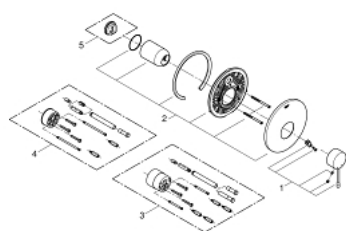

19 286 EN1 ESSENCE GRIFERÍA PARA DUCHA

RECAMBIOS , noviembre 2016 – now

1. 1: Palanca accionamiento (Spare part-nr. 46915EN0)
   - 2: Placa (Spare part-nr. 46904EN0)
   - 3: Set de extensión (Spare part-nr. 46343000)*
   - 4: Set de extensión (Spare part-nr. 46191000)*
   - 5: Limitador de temperatura (Spare part-nr. 46308000)*
2. Optional accessories