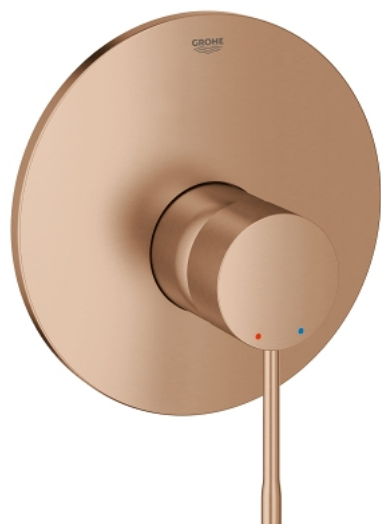

19 286 DL1 ESSENCE GRIFERÍA PARA DUCHA

DESCRIPCIÓN DEL PRODUCTO

- Colour: Brushed warm sunset
- Parte empotrable de ducha incluida
- Sin cuerpo oculto
- Palanca metálica
- GROHE LongLife acabado
- Placa hermética
- Placa metálica
- Tornillos de fijación ocultos
- Presión mínima recomendada 1 Kg