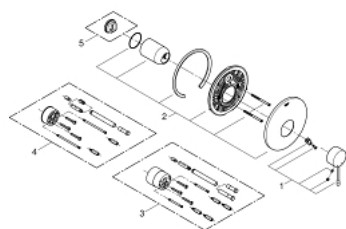

19 286 DC1 ESSENCE GRIFERÍA PARA DUCHA

RECAMBIOS , enero 2016 – now

1. 1: Palanca accionamiento (Spare part-nr. 46915DC0)
   - 2: Placa (Spare part-nr. 46904DC0)
   - 3: Set de extensión (Spare part-nr. 46343000)*
   - 4: Set de extensión (Spare part-nr. 46191000)*
   - 5: Limitador de temperatura (Spare part-nr. 46308000)*
2. Optional accessories