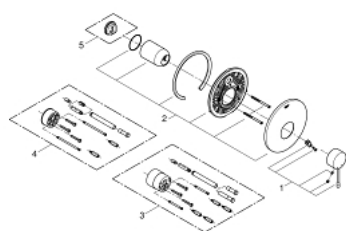

19 286 AL1 ESSENCE GRIFERÍA PARA DUCHA

DESCRIPCIÓN DEL PRODUCTO

- Colour: Brushed hard graphite
- Parte empotrable de ducha incluida
- Sin cuerpo oculto
- Palanca metálica
- GROHE LongLife acabado
- Placa hermética
- Placa metálica
- Tornillos de fijación ocultos
- Presión mínima recomendada 1 Kg

19 286 AL1 ESSENCE GRIFERÍA PARA DUCHA

RECAMBIOS , noviembre 2016 – now

- 1: Palanca accionamiento (Spare part-nr. 46915AL0)
 - 2: Placa (Spare part-nr. 46904AL0)
 - 3: Set de extensión (Spare part-nr. 46343000)*
 - 4: Set de extensión (Spare part-nr. 46191000)*
 - 5: Limitador de temperatura (Spare part-nr. 46308000)*
- * Optional accessories