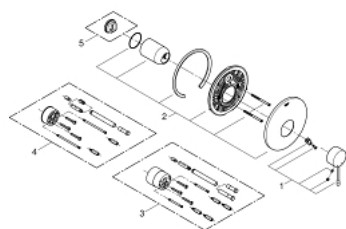

19 286 001 ESSENCE GRIFERÍA PARA DUCHA

DESCRIPCIÓN DEL PRODUCTO

- Colour: Cromo
- Parte empotrable de ducha incluida
- Sin cuerpo oculto
- Palanca metálica
- GROHE LongLife acabado
- Placa hermética
- Placa metálica
- Tornillos de fijación ocultos
- Presión mínima recomendada 1 Kg

19 286 001 ESSENCE GRIFERÍA PARA DUCHA

RECAMBIOS , enero 2014 – now

- 1: Palanca accionamiento (Spare part-nr. 46915000)
 - 2: Placa (Spare part-nr. 46904000)
 - 3: Set de extensión (Spare part-nr. 46343000)*
 - 4: Set de extensión (Spare part-nr. 46191000)*
 - 5: Limitador de temperatura (Spare part-nr. 46308000)*
- * Optional accessories