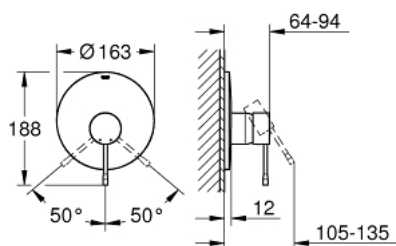

19 286 001 ESSENCE GRIFERÍA PARA DUCHA

DESCRIPCIÓN DEL PRODUCTO

- Colour: Cromo
- Parte empotrable de ducha incluida
- Sin cuerpo oculto
- Palanca metálica
- GROHE LongLife acabado
- Placa hermética
- Placa metálica
- Tornillos de fijación ocultos
- Presión mínima recomendada 1 Kg

19 286 001 ESSENCE GRIFERÍA PARA DUCHA

RECAMBIOS , enero 2014 – now

- 1: Palanca accionamiento (Spare part-nr. 46915000)
 - 2: Placa (Spare part-nr. 46904000)
 - 3: Set de extensión (Spare part-nr. 46343000)*
 - 4: Set de extensión (Spare part-nr. 46191000)*
 - 5: Limitador de temperatura (Spare part-nr. 46308000)*
- * Optional accessories