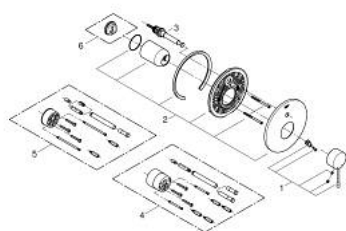

## 19 285 DC1 ESSENCE GRIFERÍA PARA DUCHA Y TINA

### DESCRIPCIÓN DEL PRODUCTO

- Colour: Supersteel
- Necesario cuerpo empotrado 33 963 001
- Sin cuerpo oculto
- Palanca metálica
- GROHE LongLife acabado
- Desviador: ducha / tina
- Placa hermética
- Placa metálica
- Tornillos de fijación ocultos
- Presión mínima recomendada 1 Kg

### RECAMBIOS , enero 2016 – now

- 1: Palanca accionamiento (Spare part-nr. 46915DC0)
- 2: Placa (Spare part-nr. 46905DC0)
- 3: Inversor (Spare part-nr. 46737DC0)
- 4: <strong>Set de extensión</strong> (Spare part-nr. 46343000)\*
- 5: <strong>Set de extensión</strong> (Spare part-nr. 46191000)\*
- 6: Limitador de temperatura (Spare part-nr. 46308000)\*