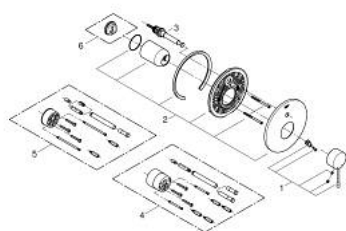

19 285 001 ESSENCE GRIFERÍA PARA DUCHA Y TINA

DESCRIPCIÓN DEL PRODUCTO

- Colour: Cromo
- Necesario cuerpo empotrado 33 963 001
- Sin cuerpo oculto
- Palanca metálica
- GROHE LongLife acabado
- Desviador: ducha / tina
- Placa hermética
- Placa metálica
- Tornillos de fijación ocultos
- Presión mínima recomendada 1 Kg

19 285 001 ESSENCE GRIFERÍA PARA DUCHA Y TINA

RECAMBIOS , enero 2014 – now

- 1: Palanca accionamiento (Spare part-nr. 46915000)
- 2: Placa (Spare part-nr. 46905000)
- 3: Inversor (Spare part-nr. 46737000)
- 4: Set de extensión (Spare part-nr. 46343000)*
- 5: Set de extensión (Spare part-nr. 46191000)*
- 6: Limitador de temperatura (Spare part-nr. 46308000)*