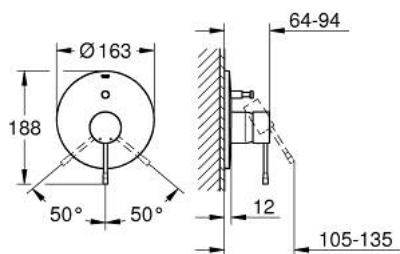

19 285 001 ESSENCE GRIFERÍA PARA DUCHA Y TINA

DESCRIPCIÓN DEL PRODUCTO

- Colour: Cromo
- Necesario cuerpo empotrado 33 963 001
- Sin cuerpo oculto
- Palanca metálica
- GROHE LongLife acabado
- Desviador: ducha / tina
- Placa hermética
- Placa metálica
- Tornillos de fijación ocultos
- Presión mínima recomendada 1 Kg

19 285 001 ESSENCE GRIFERÍA PARA DUCHA Y TINA

RECAMBIOS , enero 2014 – now

- 1: Palanca accionamiento (Spare part-nr. 46915000)
- 2: Placa (Spare part-nr. 46905000)
- 3: Inversor (Spare part-nr. 46737000)
- 4: Set de extensión (Spare part-nr. 46343000)*
- 5: Set de extensión (Spare part-nr. 46191000)*
- 6: Limitador de temperatura (Spare part-nr. 46308000)*