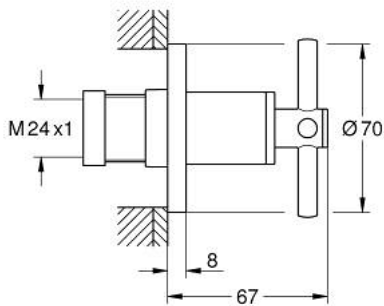

19 069 003 ATRIO GRIFERÍA PARA BAÑO PARTE EXPUESTA

DESCRIPCIÓN DEL PRODUCTO

- Colour: Cromo
- Necesita válvula 35028000 o 29032000
- GROHE LongLife acabado
- 2 - 8 cm
- Sellador de placa y vástago
- Maneral de cruz

19 069 003 ATRIO GRIFERÍA PARA BAÑO PARTE EXPUESTA

RECAMBIOS , abril 2017 – now

1: Adaptador llave de paso (Spare part-nr. 45988000)

2: Atrio New Empuñadura (2 uds) (Spare part-nr. 18026003)