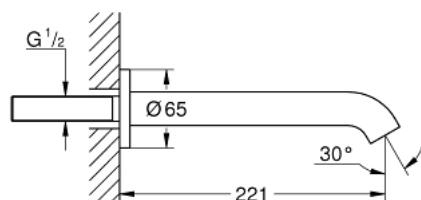

13 449 GN1 ESSENCE SALIDA PARA TINA

DESCRIPCIÓN DEL PRODUCTO

- Colour: Brushed cool sunrise
- Montaje a pared
- Aireador tipo mousseur
- Conexión de rosca exterior 1/2"
- Longitud de salida: 22.1 cm
- GROHE LongLife acabado

13 449 GN1 ESSENCE SALIDA PARA TINA

RECAMBIOS , agosto 2020 – now

1: Mousseur completo (Spare part-nr. 13926000)