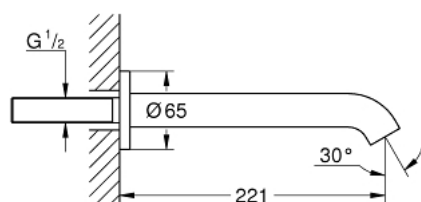

## 13 449 GL1 ESSENCE SALIDA PARA TINA

### DESCRIPCIÓN DEL PRODUCTO

- Colour: Cool sunrise
- Montaje a pared
- Conexión de rosca exterior 1/2"
- Aireador tipo mousseur
- Longitud de salida: 22.1 cm
- GROHE LongLife acabado

## 13 449 GL1 ESSENCE SALIDA PARA TINA

**RECAMBIOS** , agosto 2020 – now

1: Mousseur completo (Spare part-nr. 13926000)