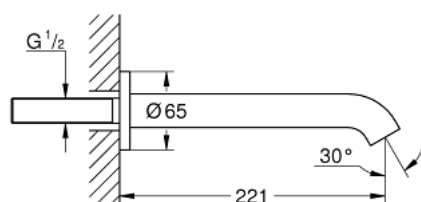

13 449 DL1 ESSENCE SALIDA PARA TINA

DESCRIPCIÓN DEL PRODUCTO

- Colour: Brushed warm sunset
- Montaje a pared
- Aireador tipo mousseur
- Conexión de rosca exterior 1/2"
- Longitud de salida: 22.1 cm
- GROHE LongLife acabado

13 449 DL1 ESSENCE SALIDA PARA TINA

RECAMBIOS , agosto 2020 – now

1: Mousseur completo (Spare part-nr. 13926000)