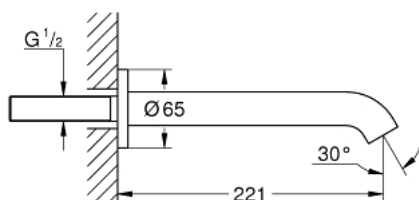

13 449 DC1 ESSENCE SALIDA PARA TINA

DESCRIPCIÓN DEL PRODUCTO

- Colour: Supersteel
- Montaje a pared
- Aireador tipo mousseur
- Conexión de rosca exterior 1/2"
- Longitud de salida: 22.1 cm
- GROHE LongLife acabado

13 449 DC1 ESSENCE SALIDA PARA TINA

RECAMBIOS , agosto 2020 – now

1: Mousseur completo (Spare part-nr. 13926000)