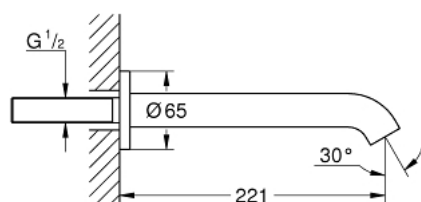

13 449 DA1 ESSENCE SALIDA PARA TINA

DESCRIPCIÓN DEL PRODUCTO

- Colour: Warm sunset
- Montaje a pared
- Conexión de rosca exterior 1/2"
- Aireador tipo mousseur
- Longitud de salida: 22.1 cm
- GROHE LongLife acabado

13 449 DA1 ESSENCE SALIDA PARA TINA

RECAMBIOS , agosto 2020 – now

1: Mousseur completo (Spare part-nr. 13926000)