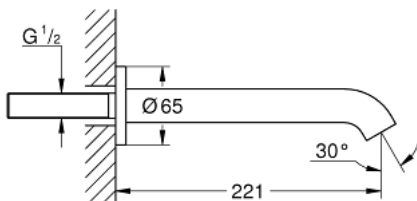

## 13 449 AL1 ESSENCE SALIDA PARA TINA

### DESCRIPCIÓN DEL PRODUCTO

- Colour: Brushed hard graphite
- Montaje a pared
- Aireador tipo mousseur
- Conexión de rosca exterior 1/2"
- Longitud de salida: 22.1 cm
- GROHE LongLife acabado

## 13 449 AL1 ESSENCE SALIDA PARA TINA

**RECAMBIOS** , agosto 2020 – now

1: Mousseur completo (Spare part-nr. 13926000)