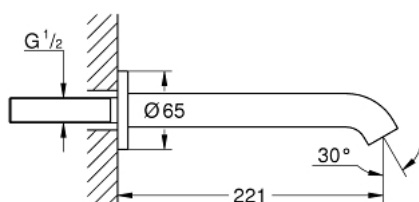

13 449 A01 ESSENCE SALIDA PARA TINA

DESCRIPCIÓN DEL PRODUCTO

- Colour: Hard graphite
- Montaje a pared
- Aireador tipo mousseur
- Conexión de rosca exterior 1/2"
- Longitud de salida: 22.1 cm
- GROHE LongLife acabado

13 449 A01 ESSENCE SALIDA PARA TINA

RECAMBIOS , agosto 2020 – now

1: Mousseur completo (Spare part-nr. 13926000)