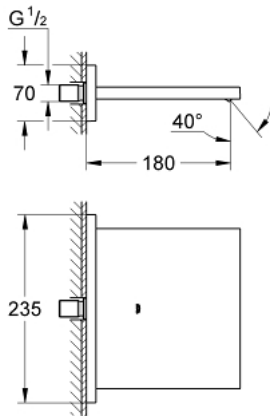

### DESCRIPCIÓN DEL PRODUCTO

- Colour: Cromo
- Montaje a pared
- GROHE LongLife acabado
- Longitud de salida: 180 cm
- Presión mínima recomendada 1 Kg

## 13 317 000 ALLURE CASCADA PARA TINA Y DUCHA

**RECAMBIOS** , abril 2011 – now

1: Filtro (Spare part-nr. 0676800M)