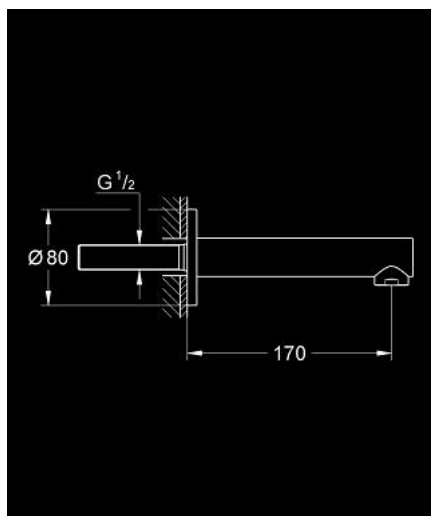

### DESCRIPCIÓN DEL PRODUCTO

- Colour: Cromo
- Montaje a pared
- GROHE LongLife acabado
- Aireador tipo mousseur
- Conexión de rosca exterior 1/2"
- Presión mínima recomendada 1 Kg

## 13 280 001 **CONCETTO SALIDA PARA TINA**

**RECAMBIOS** , marzo 2010 – now

1: Mousseur sinistra M28 x 1 (Spare part-nr. 07899000)

2: Junta tórica (Spare part-nr. 0128200M)