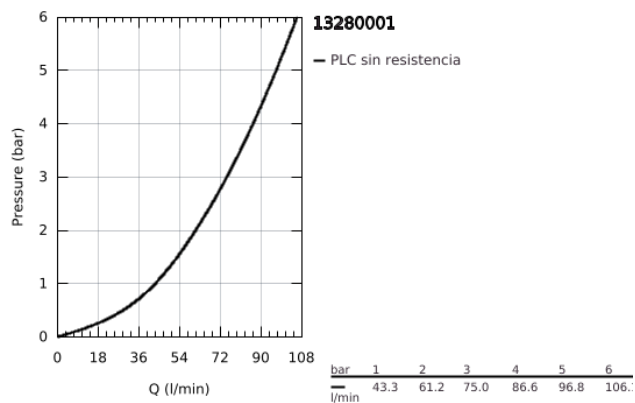

### DESCRIPCIÓN DEL PRODUCTO

- Colour: Cromo
- Montaje a pared
- GROHE LongLife acabado
- Aireador tipo mousseur
- Conexión de rosca exterior 1/2"
- Presión mínima recomendada 1 Kg

## 13 280 001 **CONCETTO SALIDA PARA TINA**

**RECAMBIOS** , marzo 2010 – now

1: Mousseur sinistra M28 x 1 (Spare part-nr. 07899000)

2: Junta tórica (Spare part-nr. 0128200M)