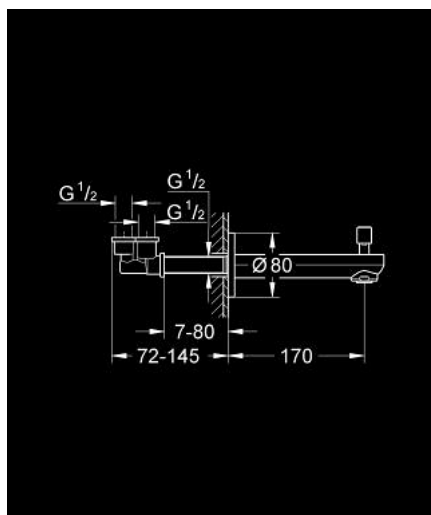

13 262 000 EUROSMART COSMOPOLITAN SALIDA PARA TINA

DESCRIPCIÓN DEL PRODUCTO

- Colour: Cromo
- Montaje a pared
- GROHE LongLife acabado
- Aireador tipo mousseur
- Desviador: ducha / tina
- Conexión de rosca exterior 1/2"
- Longitud de salida: 17 cm

13 262 000 EUROSMART COSMOPOLITAN SALIDA PARA TINA

RECAMBIOS , septiembre 2009 – now

1: Mando del inversor (Spare part-nr. 48022000)

1.1: Mando del inversor (Spare part-nr. 64309000)

2: Recambios para mando (Spare part-nr. 48023000)

3: Mousseur completo (Spare part-nr. 48024000)

4: Junta tórica (Spare part-nr. 0128200M)