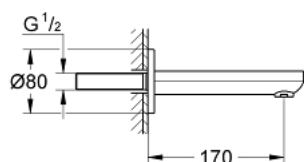

### DESCRIPCIÓN DEL PRODUCTO

- Colour: Cromo
- Montaje a pared
- GROHE LongLife acabado
- Aireador tipo mousseur
- Conexión de rosca exterior 1/2"
- Longitud de salida: 17 cm
- Presión mínima recomendada 1 Kg

## 13 261 000 EUROSMART COSMOPOLITAN SALIDA PARA TINA

**RECAMBIOS** , septiembre 2009 – now

1: Mousseur completo (Spare part-nr. 13952000)

2: Junta tórica (Spare part-nr. 0128200M)